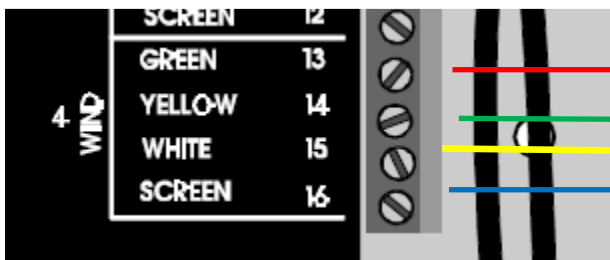

## NX2 or FI30 «SERVER» interconnections

CV7

Red  
Blue  
Green  
Yellow

+12VDC  
0V  
1  
2

## SILVA «SERVER» interconnections

CV7

Red  
Blue  
Green  
Yellow

+12VDC  
0V  
1  
2