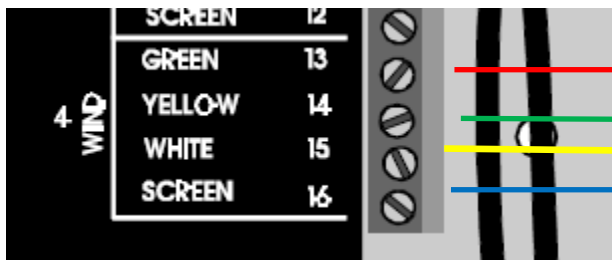

## NX2 or FI30 «SERVER» Interconnexions

CV7

Red  
Blue  
Green  
Yellow

+12VDC  
0V  
1  
2

## SILVA «SERVER» Interconnexions

CV7

Red  
Blue  
Green  
Yellow

+12VDC  
0V  
1  
2