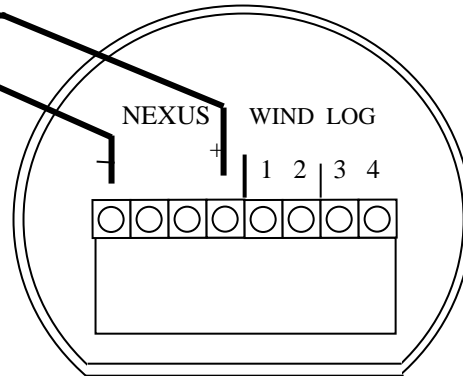

# CV7 interconnexions

## NX2 or FI30 interconnexions «WIND DATA Instrument»

+ Power source 12 VDC (10 to 14VDC)  
with fusible

- Power source 0 V

CV7

Red  
Blue  
Green  
Yellow

+12VDC  
0V  
1  
2

## NX2 or FI30 «SERVER» Interconnexions

CV7

Red  
Blue  
Green  
Yellow

+12VDC  
0V  
1  
2

## SILVA «SERVER» Interconnexions

CV7

Red  
Blue  
Green  
Yellow

+12VDC  
0V  
1  
2