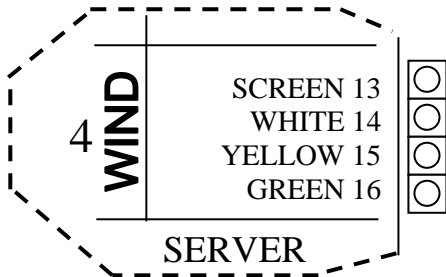

## NX2 or FI30 interconnexions «WIND DATA Instrument»

+ Power source 12 VDC (10 to 14VDC)  
with fusible

- Power source 0 V

CV7

Red  
Blue  
Green  
Yellow

+12VDC  
0V  
1  
2

## NX2 or FI30 «SERVER» Interconnexions

CV7

Red  
Blue  
Green  
Yellow

+12VDC  
0V  
1  
2